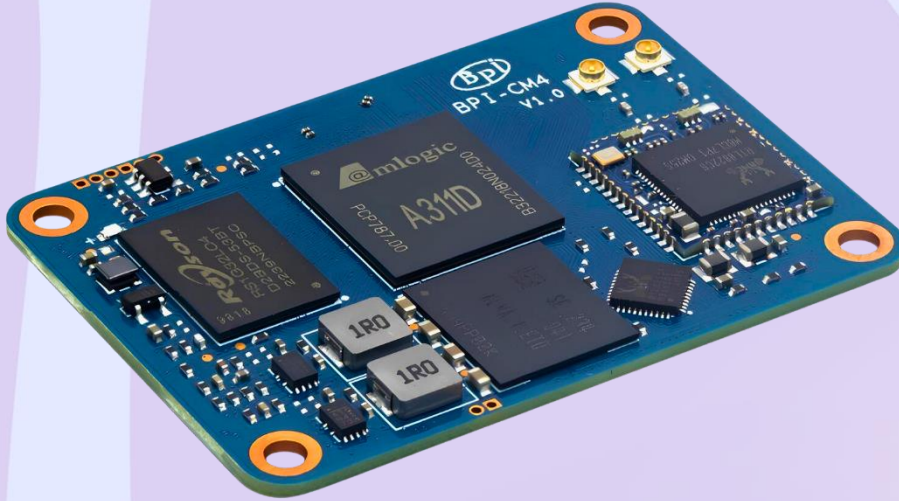

# Banana Pi BPI-CM4

Banana Pi BPI-CM4, Amlogic A311D çipi kullanmaktadır. Dört Çekirdekli ARM Cortex-A73 ve Çift Çekirdekli ARM Cortex-A53 CPU'larına ve ARM G52 MP4(6EE) GPU'ya sahiptir.

BPI-CM4 kartı, 16GB eMMC ile depolama ihtiyacını karşılar ve 4GB LPDDR4 RAM'e sahiptir. Ağ bağlantısı için RTL8822CS ile WiFi 5 ve BT 5.0 desteği sunar. Ayrıca IO kartı kullanarak gigabit ethernet bağlantısını da sağlayabilirsiniz.

Banana Pi BPI-CM4, Raspberry Pi Compute Module 4 ile aynı boyutta olup aynı genişletme kartlarını destekler. Raspberry Pi CM4, IO kart aracılığıyla iki adet HDMI, MIPI CSI ve MIPI DSI bağlantısını desteklerken, Banana Pi BPI-CM4 kartı bunlardan birer adet destekler.

# Özellikleri

<b>SoC</b>	Anlogic A311D
<b>CPU</b>	<ul style="list-style-type: none"><li>Dört Çekirdekli ARM Cortex-A73</li><li>Çift Çekirdekli ARM Cortex-A53</li></ul>
<b>GPU</b>	ARM G52 MP4(6EE)
<b>RAM</b>	4GB LPDDR4
<b>Depolama</b>	16GB eMMC
<b>Ağ Bağlantısı</b>	<ul style="list-style-type: none"><li>WiFi 5 (RTL8822CS)</li><li>BT5.0 (RTL8822CS)</li><li>Gigabit Ethernet PHY</li></ul>
<b>Bağlantılar</b>	<ul style="list-style-type: none"><li>100 PIN HighSpeed konnektörü</li><li>100 PIN GPIO konnektörü</li></ul>
<b>NPU</b>	5.0 TOPS yapay zeka desteği
<b>I/O kart</b>	<ul style="list-style-type: none"><li>MicroSD Kart desteği</li><li>HDMI 2.1</li><li>Gigabit Ethernet bağlantısı (RJ45)</li><li>MIPI DSI Ekran bağlantısı</li><li>MIPI CSI Kamera bağlantısı</li><li>USB2.0 Type-A (x2)</li><li>USB2.0 Type-C</li><li>26 pin GPIO Başlığı</li><li>nanoSIM kart desteği</li><li>microPCie (PCie ve USB2.0)</li><li>3 PIN UART Başlığı</li></ul>
<b>İşletim Sistemi</b>	Android 9, Armbian, Ubuntu, Debian
<b>Boyut</b>	55x40mm
<b>Diğer</b>	<ul style="list-style-type: none"><li>USB boot bağlantı desteği</li><li>Mini PCie</li></ul>