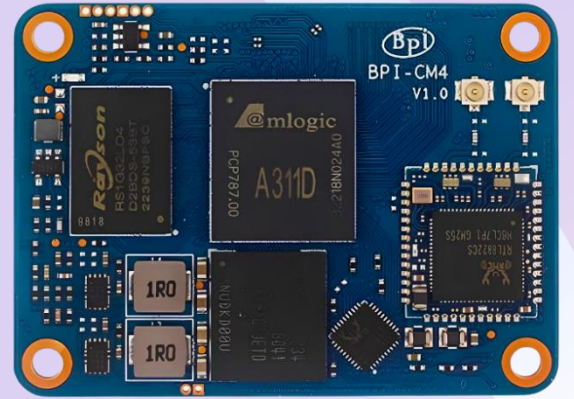

# Banana Pi BPI-CM4

Banana Pi BPI-CM4, Amlogic A311D çipi kullanmaktadır. Dört Çekirdekli ARM Cortex-A73 ve Çift Çekirdekli ARM Cortex-A53 CPU'larına ve ARM G52 MP4(6EE) GPU'ya sahiptir.

BPI-CM4 kartı, 16GB eMMC ile depolama ihtiyacını karşılar ve 4GB LPDDR4 RAM'e sahiptir. Ağ bağlantısı için RTL8822CS ile WiFi 5 ve BT 5.0 desteği sunar. Ayrıca IO kartı kullanarak gigabit ethernet bağlantısını da sağlayabilirsiniz.

Banana Pi BPI-CM4, Raspberry Pi Compute Module 4 ile aynı boyutta olup aynı genişletme kartlarını destekler. Raspberry Pi CM4, IO kart aracılığıyla iki adet HDMI, MIPI CSI ve MIPI DSI bağlantısını desteklerken, Banana Pi BPI-CM4 kartı bunlardan birer adet destekler.

# Özellikleri

<b>SoC</b>	Anlogic A311D
<b>CPU</b>	<ul style="list-style-type: none"><li>Dört Çekirdekli ARM Cortex-A73</li><li>Çift Çekirdekli ARM Cortex-A53</li></ul>
<b>GPU</b>	ARM G52 MP4(6EE)
<b>RAM</b>	4GB LPDDR4
<b>Depolama</b>	16GB eMMC
<b>Ağ Bağlantısı</b>	<ul style="list-style-type: none"><li>WiFi 5 (RTL8822CS)</li><li>BT5.0 (RTL8822CS)</li><li>Gigabit Ethernet PHY</li></ul>
<b>Bağlantılar</b>	<ul style="list-style-type: none"><li>100 PIN HighSpeed konnektörü</li><li>100 PIN GPIO konnektörü</li></ul>
<b>NPU</b>	5.0 TOPS yapay zeka desteği
<b>I/O kart</b>	<ul style="list-style-type: none"><li>MicroSD Kart desteği</li><li>HDMI 2.1</li><li>Gigabit Ethernet bağlantısı (RJ45)</li><li>MIPI DSI Ekran bağlantısı</li><li>MIPI CSI Kamera bağlantısı</li><li>USB2.0 Type-A (x2)</li><li>USB2.0 Type-C</li><li>26 pin GPIO Başlığı</li><li>nanoSIM kart desteği</li><li>microPCie (PCie ve USB2.0)</li><li>3 PIN UART Başlığı</li></ul>
<b>İşletim Sistemi</b>	Android 9, Armbian, Ubuntu, Debian
<b>Boyut</b>	55x40mm
<b>Diğer</b>	<ul style="list-style-type: none"><li>USB boot bağlantı desteği</li><li>Mini PCie</li></ul>