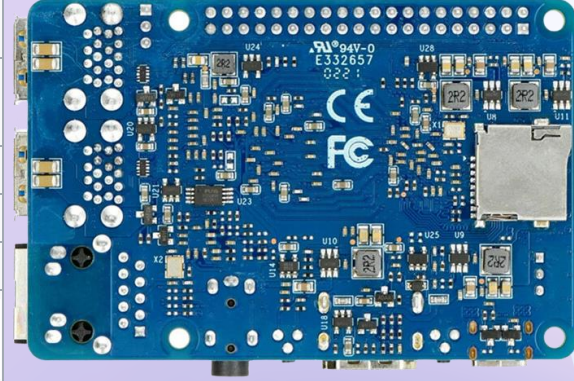

Özellikleri

SoC	Amlogic S905X3
CPU	Dört Çekirdekli ARM Cortex-A55 64-bit 2.0xxGHZ
GPU	Mali-G31 MP2 GPU, Execution Engines x4 (650Mhz)
RAM	4GB LPDDR4
Depolama	256GB'a kadar MicroSD Kart desteği, 16GB eMMC
Ağlar	Gigabit Ethernet
Video Çözümleme	HDMI 2.1 ile 4k@60Hz'e kadar (HDR, CEC, EDID) görüntü çıkışı
Ses	HDMI & Jak bağlantısı
Güç	5V/3A Micro USB (Type-C) & GPIO bağlantısı
USB bağlantı noktaları	USB 3.0 (x4)
GPIO	40 PIN GPIO Bağlantısı +5V, +3.3V, GND güç desteği
Butonlar	Güç & Reset & U-boot Butonları
Led	Güç & Durum Led'i
Diğer	IR (kızılötesi), 3 PIN UART bağlantısı
İşletim sistemi	Android, Armbian, Ubuntu, Debian, Raspbian, EmuELEC, CoreELEC, Volumio, Odroid, Ubuntu Core 20, Archlinux, Huawei OpenEuler, Manjaro
Boyut	85x56 mm, 48g

Proteales Elektronik Yazılım Sanayi ve Ticaret A. Ş.

📍 Nidakule Ataşehir Batı, Barbaros Mah. Begonya Sk. No:1/2 Ataşehir İstanbul
✉ info@proteales.com 📞 +90 216 606 45 23 🌐 proteales.com