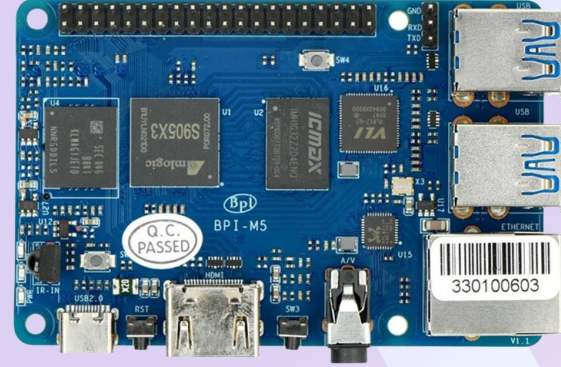

Özellikleri

SoC	Amlogic S905X3
CPU	Dört Çekirdekli ARM Cortex-A55 64-bit 2.0xxGHZ
GPU	Mali-G31 MP2 GPU, Execution Engines x4 (650Mhz)
RAM	4GB LPDDR4
Depolama	256GB'a kadar MicroSD Kart desteği, 16GB eMMC
Ağlar	Gigabit Ethernet
Video Çözümleme	HDMI 2.1 ile 4k@60Hz'e kadar (HDR, CEC, EDID) görüntü çıkışı
Ses	HDMI & Jak bağlantısı
Güç	5V/3A Micro USB (Type-C) & GPIO bağlantısı
USB bağlantı noktaları	USB 3.0 (x4)
GPIO	40 PIN GPIO Bağlantısı +5V, +3.3V, GND güç desteği
Butonlar	Güç & Reset & U-boot Butonları
Led	Güç & Durum Led'i
Diğer	IR (kızılötesi), 3 PIN UART bağlantısı
İşletim sistemi	Android, Armbian, Ubuntu, Debian, Raspbian, EmuELEC, CoreELEC, Volumio, Odroid, Ubuntu Core 20, Archlinux, Huawei OpenEuler, Manjaro
Boyut	85x56 mm, 48g

Proteales Elektronik Yazılım Sanayi ve Ticaret A. Ş.

📍 Nidakule Ataşehir Batı, Barbaros Mah. Begonya Sk. No:1/2 Ataşehir İstanbul
✉ info@proteales.com 📞 +90 216 606 45 23 🌐 proteales.com