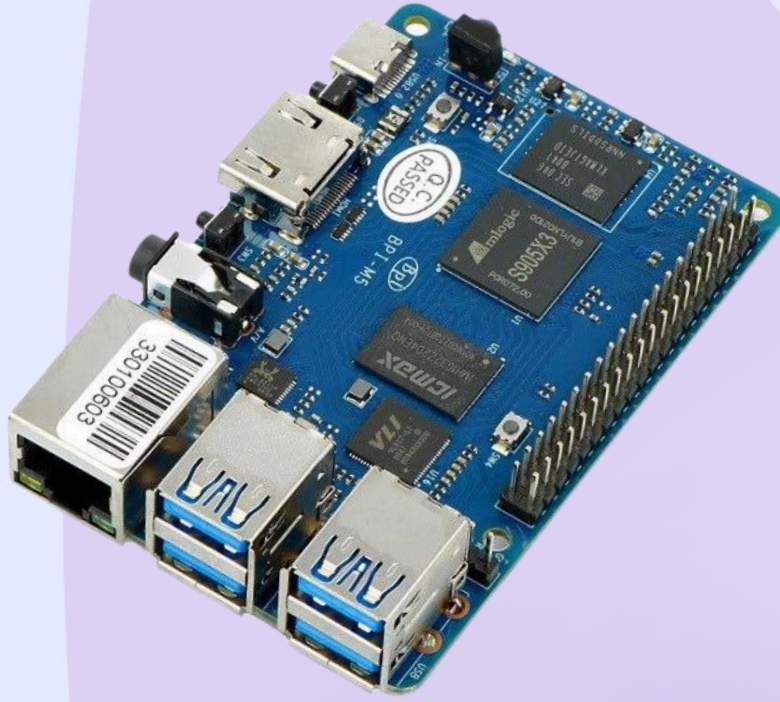

# Banana Pi BPI-M5

Banana Pi BPI-M5 Pro yeni nesil tek kartlı bilgisayardır. Amlogic S905X3 çipini kullanan dört çekirdekli ARM Cortex-A55 CPU ve Mali-G31 MP2 GPU ile donatılmıştır.

Banana Pi BPI-M5, 4 adet USB 3.0 ve 1 adet micro USB (Type-C) sahiptir. Cihazın güç ihtiyacı USB portlarında karşılanabilmekte olup 5V/3A DC ve GPIO bağlantısıyla da cihazın güç ihtiyacı sağlanabilmektedir.

BPI-M5, 1 adet gigabit ethernet bağlantı noktasına sahiptir. Kablosuz ağ erişimi için WiFi USB dongle desteği sağlamaktadır. Ayrıca genişletme kartı kullanarak da WiFi ve bluetooth özelliklerini kartınıza dahil edebilirsiniz.

BPI-M5, üzerindeki HDMI bağlantısı ile 4k@60Hz'e kadar görüntü çıkışını desteklemektedir. HDMI bağlantısı ses çıkışı için de kullanılabilir. Cihazın üzerindeki 3.5mm jak bağlantısıyla da ses çıkışı yapılmaktadır.